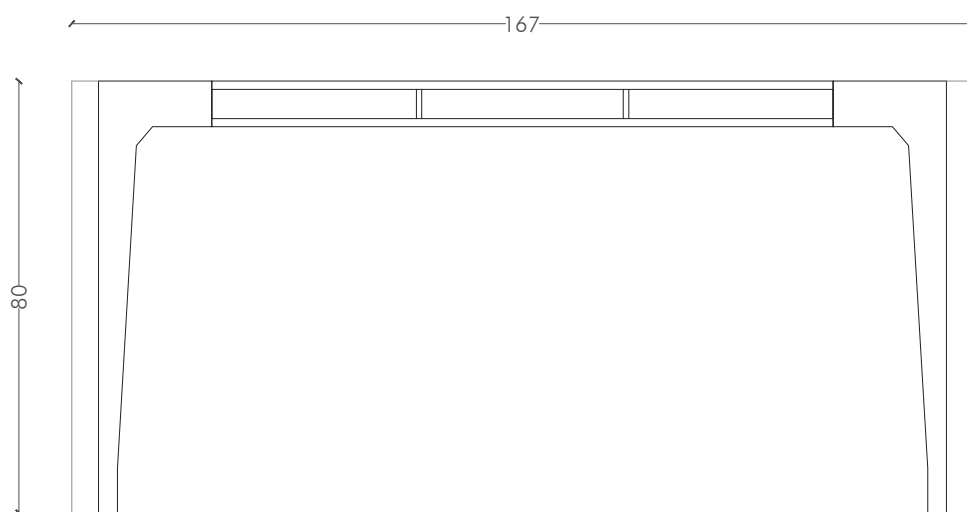

OFF GALLERY

METI

SCRIVANIA IN LEGNO  
dimensioni e finiture customizzabili

Design Giovanni Cattani - 2019  
Made in Italy

Off Gallery s.r.l.s.  
Piazza San Michele 4/c - 40123 Bologna  
[www.offgallery.it](http://www.offgallery.it) - [info@offgallery.it](mailto:info@offgallery.it)