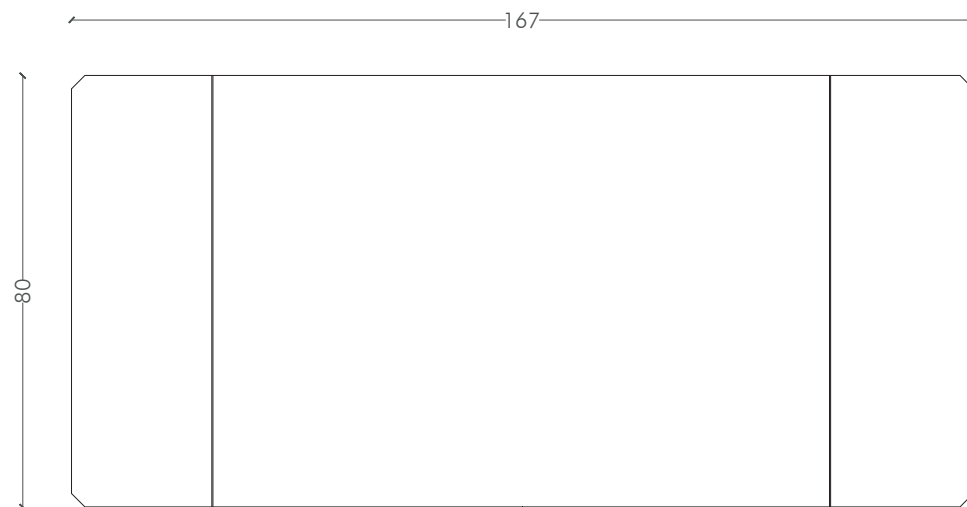

OFF GALLERY

METI

SCRIVANIA IN LEGNO  
dimensioni e finiture customizzabili

Design Giovanni Cattani - 2019  
Made in Italy

Off Gallery s.r.l.s.  
Piazza San Michele 4/c - 40123 Bologna  
[www.offgallery.it](http://www.offgallery.it) - [info@offgallery.it](mailto:info@offgallery.it)