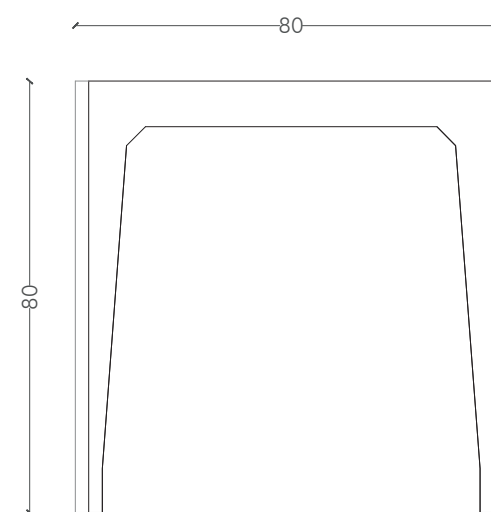

OFF GALLERY

METI

SCRIVANIA IN LEGNO  
dimensioni e finiture customizzabili

Design Giovanni Cattani - 2019  
Made in Italy

Off Gallery s.r.l.s.  
Piazza San Michele 4/c - 40123 Bologna  
[www.offgallery.it](http://www.offgallery.it) - [info@offgallery.it](mailto:info@offgallery.it)