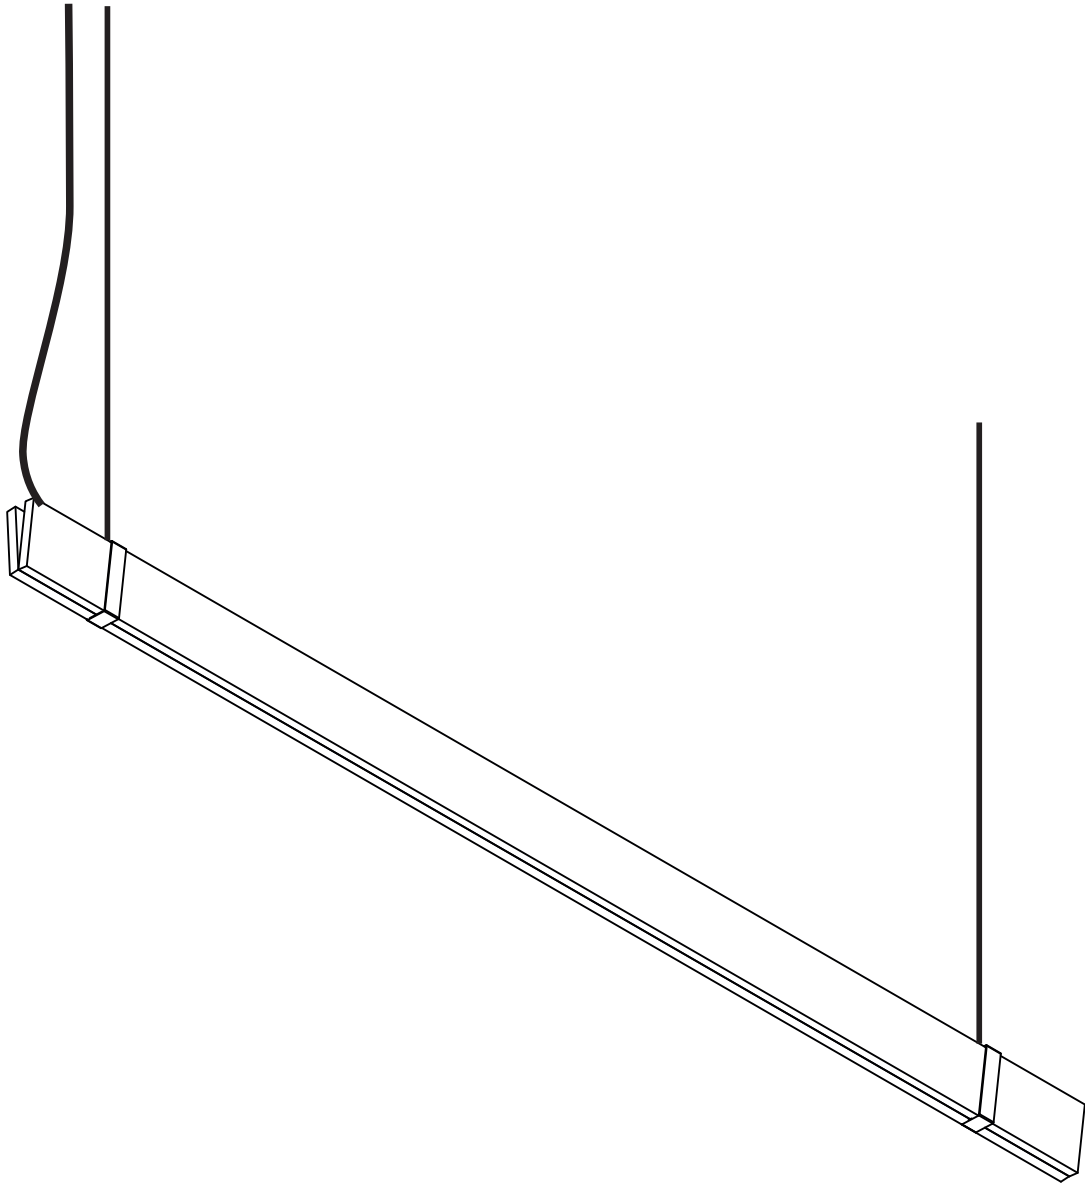

OFF GALLERY

LARE

LAMPADA A SOSPENSIONE - METALLO/PLEXIGLASS
SUSPENSION LAMP - METAL/PLEXIGLASS

24V DC - 10 W LED MODULE - 3000 K - 2500 lm
kit di alimentazione obbligatorio non incluso
Misure esterne: 1500 x 1200 x 40 mm
Finitura corpo: trasparente

Design Giacomo Baruzzi Vaj - 2019
Made in Italy

Off Gallery s.r.l.s.
Piazza San Michele 4/c - 40123 Bologna
www.offgallery.it - info@offgallery.it